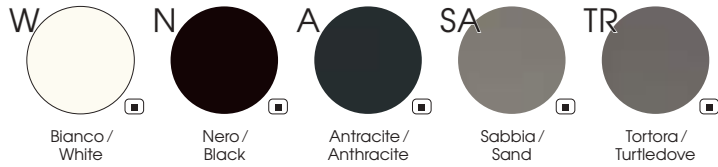

# Rodi

DV908

Geometrie in equilibrio. Tavoli con gambe e piani in metallo verniciato, sono disponibili in cinque diverse finiture e si adattano ai molteplici ambienti di lavoro.

*Balanced geometries. Desks, with legs and worktops in painted metal, are available in five different finishes and are adaptable to multiple work environments.*

Tavoli / Tables

Piani di lavoro in metallo verniciato, sp. 4 cm / Metal painted worktops, 4 cm thick

Strutture metalliche / Metal structures

Note

❑ Prodotti non in pronta consegna. Per la disponibilità contattare l'ufficio commerciale / Items not in prompt delivery. Please contact the commercial department to check availability.