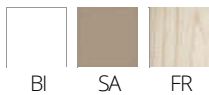

PEDRALI
THE ITALIAN ESSENCE

GLISS swing 350

DESIGN:
CLAUDIO DONDOLI AND MARCO POCCI

La chaise Gliss Swing est pensée pour vivre en plein air dans la maison.

Chaise à bascule avec coque en technopolymère moulée sous injection qui peut-être garnie avec un rembourrage déhoussable. Sur le piètement traineau sont montés les deux patins en frêne. Le technopolymère est disponible en coloris blanc ou sable.