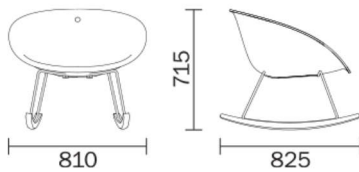

PEDRALI
THE ITALIAN ESSENCE

GLISS swing 350

DESIGN:
CLAUDIO DONDOLI AND MARCO POCCI

La chaise Gliss Swing est pensée pour vivre en plein air dans la maison.

Chaise à bascule avec coque en technopolymère moulée sous injection qui peut-être garnie avec un rembourrage déhoussable. Sur le piètement traineau sont montés les deux patins en frêne. Le technopolymère est disponible en coloris blanc ou sable.