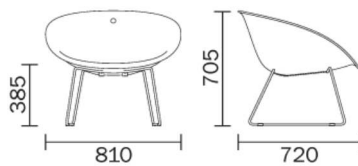

PEDRALI
THE ITALIAN ESSENCE

GLISS lounge 340

DESIGN:
CLAUDIO DONDOLI AND MARCO POCCI

La chaise Gliss Lounge est pensée pour vivre en plein air dans la maison. La coque en technopolymère est moulée sous injection avec la possibilité d'avoir un rembourrage déhoussable, le piétement traineau est en fil d'acier. Le technopolymère est disponible en coloris blanc ou sable.