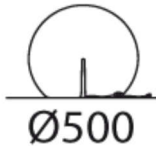

BI

Légende finitions

Notre site utilise des cookies, même de tiers, destinés à vous offrir un service personnalisé. Si vous poursuivez votre navigation, nous entendons que vous acceptez une telle utilisation. Vous pouvez changer votre configuration ou obtenir de plus amples informations en consultant notre [Privacy Policy](#).

OK