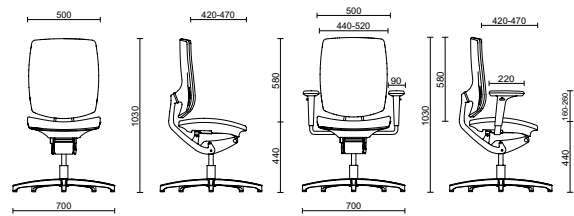

Fauteuil réunion sans accoudoirs

Fauteuil réunion avec accoudoirs

Piètement à 5 branches en nylon noir hautement résistant avec cône en acier, ø700 mm.

Piètement à 5 branches, en aluminium moulé sous pression, peinture noir, ø 700 mm.

Piètement à 5 branches, en aluminium moulé sous pression peint aluminium avec double vernis transparent anti-rayure, ø 700 mm.

Piètement en aluminium moulé sous pression à 4 branches, brossé et poli, ø 760 mm.

Paire d'accoudoirs réglables 4D en hauteur par un bouton situé sous le top et en largeur par un volant Support en aluminium poli, top réglable en profondeur et orientable en polyuréthane souple couleur noire.

Paire d'accoudoirs 4D réglables en hauteur par un bouton situé sous le top et en largeur par un volant Support en polyamide noir, top réglable en profondeur et orientable en TPE souple couleur noire soft-touch.

Paire d'accoudoirs réglables 4D en hauteur par un bouton situé sous le top et en largeur par un volant Support en aluminium poli, top réglable en profondeur et orientable en polyuréthane souple couleur noire.

Roulettes libres ø 65 mm pour sols en textile.

Roulettes freinées ø 65 mm pour sols en textile.

Roulettes gommées freinées ø 65 mm pour sols durs.

Roulettes creuses gommées libres ø 65 mm pour sols durs. Structure couleur noire.

FINITION CHASSIS

Polypropylène Noir

FINITIONS SUPPORT TÊTIÈRE ET SUPPORT LOMBAIRE

Aluminium Peinture noire Spirit

Aluminium Poli

Aluminium Peint

TISSU FE
21 couleurs

CUIR TECHNIQUE CI-CX
26 couleurs

CUIR TS
18 couleurs

CUIR S
13 couleurs

CUIR TS
18 couleurs