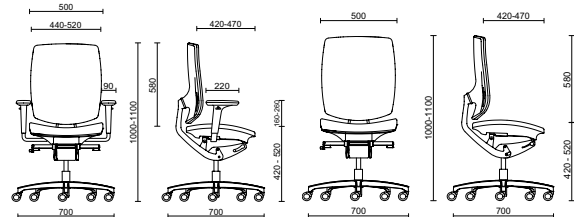

Fauteuil manager avec accoudoirs

Fauteuil manager sans accoudoirs