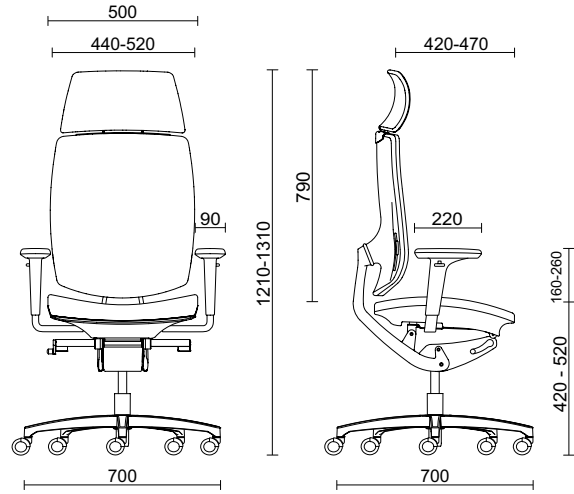

MODÈLE PRINCIPAL

Piètement à 5 branches, en aluminium moulé sous pression poli, ø 700 mm.

Roulettes creuses gommées libres ø 65 mm pour sols durs. Structure chromée.

Paire d'accoudoirs 2D réglables en hauteur et en largeur, support accoudoir en font d'aluminium poli, accoudoir avec top en polyuréthane souple.

CUIR S
13 couleurs

CUIR ÉCOLOGIQUE N
13 couleurs

MÉCANISME

Mécanisme dynamique synchrone pour le réglage de l'angle d'assise dossier, blocage en 11 positions avec système antichoc, réglage de la tension d'oscillation par une manivelle latérale pratique. Réglage de l'angle d'inclinaison de l'assise en position négative (4°) avec levier situé à l'arrière de l'assise.

Réglage de l'assise en hauteur par vérin à gaz.

GARANTIE

Contre tout vice de fabrication
Retour en atelier

AUTRES MODÈLES